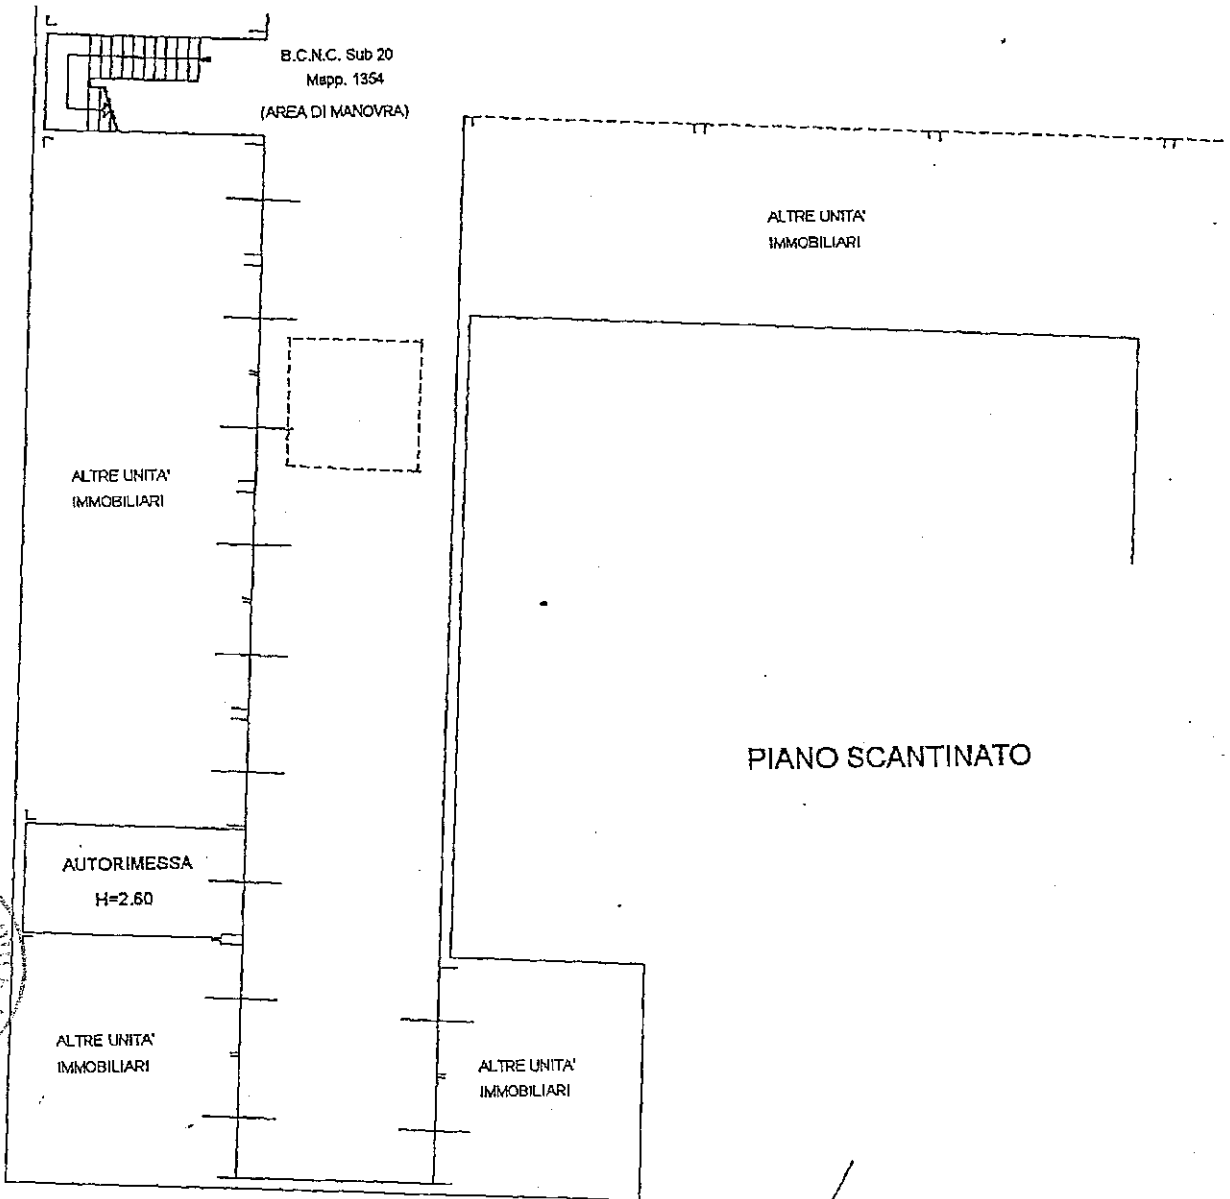

Agenzia del Territorio
CATASTO FABBRICATI
Ufficio Provinciale di
Verona

Dichiarazione protocollo n. _____ del _____	
Planimetria di u.i.u. in Comune di Valeggio Sul Mincio	
Via Baden Powell Sir Robert _____ civ. _____	
Identificativi Catastali:	Compilata da: Rigo Fabrizio
Sezione:	Iscritto all'albo: Geometri
Foglio: 35	Prov. Verona
Particella: 1354	N. 1943
Subalterno: 31	

Scheda n. 1 Scala 1:200

[Handwritten Signature]

EDM. RIGO FABRIZIO
GEO. VERONA
PROV. di VERONA
N. 1943
LAFRANCA

NORD